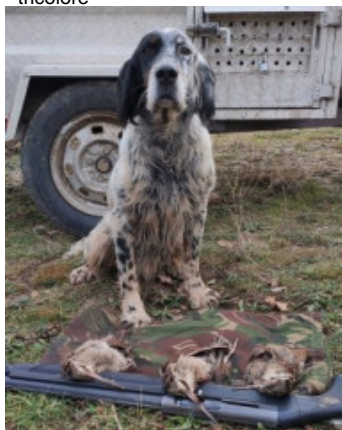

IRIMENDI SETTER EVEREST

2020-04-22 (F) LOE

Couleur : Blanco y negro (bluebelton) / Dyspl. : A
[fiche affixe](#)hosted by [setter-anglais.fr](#)

Père
IRIMENDI SETTER BAT
2017-11-30 (M)
LOE 2407381
- tricolore