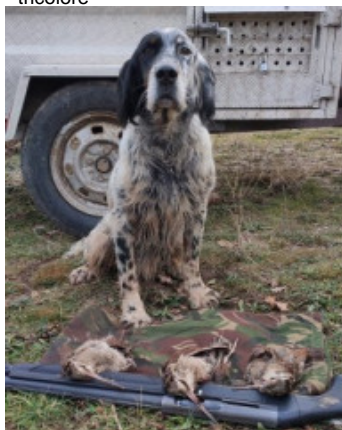

LOMA REDONDA GALLO GORI

2021-10-11 (M) 0186060

Couleur : Tricolore (tricolore) / Dyspl. : A

Père
IRIMENDI SETTER BAT
 2017-11-30 (M)
 LOE 2407381
 - tricolore

KRAUS DE XALIMA (M) LOE
 1557711

IKATZ DE SALLOBENTE 2008-08-16
 (F) LOE 1840593 - tricolore