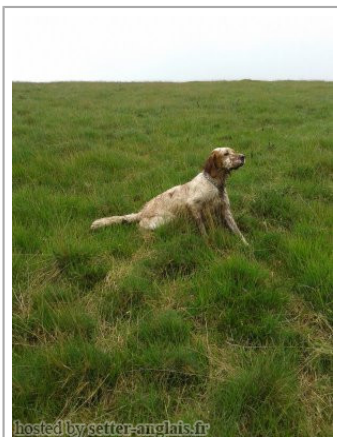

DERRYK DEL ALTO PAS

2012-08-09 (M) LOE 2116111
Couleur : Blanco y naranja (lemon)
[fiche affixe](#)

FIERQ 1996-08-10 (M) LOI ST551356
(CHGQ, Ch ITF, Ch IB, Ch ITT) - lemon

Père
USSAN DU MAS D'EYRAUD
2003-10-21 (M)
LOF 173466/28517
(CHGQ TRGQ CHITF)
- lemon