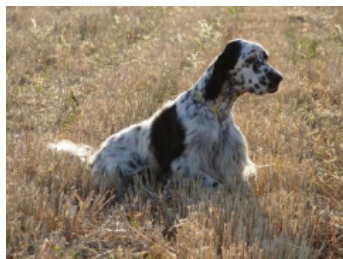

**ALEX AFIDNAI SORAGIA**

2009-07-06 (F) BEK 088576

Couleur : Liver

[fiche affixe](#)

hosted by setter-anglais.fr

Père  
[ALEX AFIDNAI CAMPO](#)  
(M)

[PALAZIENSIS RAMBO](#) 1999-11-01  
(M) LOI LO0060896 (Ch W0F/ICH, IT T,  
ITF, Camp. Tr. (Ch GQ), CH(ES)T, CH(GB)T) -  
lemon