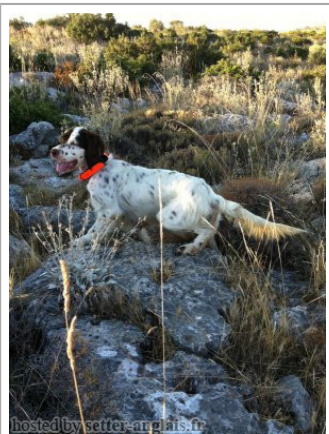

**ALEX AFIDNAI SORAGIA**

2009-07-06 (F) BEK 088576

Couleur : Liver

[fiche affixe](#)

hosted by setter-anglais.fr

Père  
[ALEX AFIDNAI CAMPO](#)  
(M)

[PALAZIENSIS RAMBO](#) 1999-11-01  
(M) LOI LO0060896 (Ch W0F/ICH, IT T,  
ITF, Camp. Tr. (Ch GQ), CH(ES)T, CH(GB)T) -  
lemon