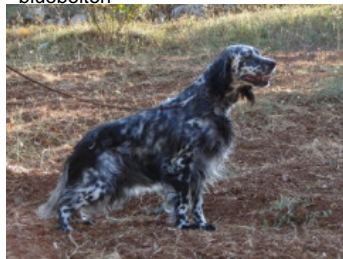

[BIANKA RAJKAL dit BJANKA](#) (F) BEK
9062441

[ALEX AFIDNAI OSKAR](#) (M) BEK
025670

Mère
[ALEX AFIDNAI AVRA](#)
(F)
BEK 041698
- bluebelton