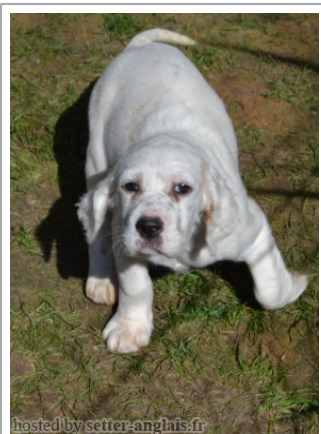

**IAKO DES BERGES DE L'ILLET**

2013-02-22 (M) LOF 226277/38722  
 Couleur : Fau.PBl.Env. (lemon)  
[fiche affixe](#)

hosted by: setter-anglais.fr

<p>Père  <b>UNTER DE L'ECHO DE LA FORET</b>        2003-04-18 (M)        LOF 169796/27872        (TR)        - tricolore</p> 	<p><b>NAGUY DU VAL CLAIR</b> 1997-06-01        (M) LOF 139538/22042 (TR CHA CHP        CH.T. VOF/FTP) - tricolore</p> 	<p><b>HULCK DU VAL D'AUTAN</b>        1992-01-01 (M) LOF 112046/16094        (CHP CH.T. TR) - lemon</p> 	<p><b>FLIP DE CODORNIS</b> 1990-06-11 (M)        LOF 105495/15023 (TR) - tricolore</p>
			<p><b>CLIO DE MALAUSE</b>        1987-09-08 (F)        LOF 93321/15168 -        lemon</p> 
		<p><b>FANNY DU VAL CLAIR</b> 1990-04-04        (F) LOF 103469/17753 (TR) -        bluebelton</p>	<p><b>ALMER</b>        1984-04-03        (M) LOF 81739/9431        (CHQFS CHQFC        CHCPC TR) - bluebelton</p> 
			<p><b>DEESSE DU VAL CLAIR</b> 1988-05-01 (F)        LOF 95020/15653 (TR) -        liver</p> 
	<p><b>SKED DE L'ECHO DE LA FORET</b>        2001-06-16 (F) LOF 160133/30303        (TR, CH P) - bluebelton</p>	<p><b>MAGIC DU DOME ETOILE</b>        1996-04-26 (M) LOF 131850/20893        (TR, CH A, CH P, CH T) - bluebelton</p> 	<p><b>DAR DEL DIANELLA</b>        1989-04-04 (M) LOF 109572/14922 (Ch P)        - bluebelton</p> 
			<p><b>FIDJI</b> 1990-08-25 (F) LOF 105660/18102 - bluebelton</p>
		<p><b>MELICE DE L'ECHO DE LA FORET</b>        1996-07-18 (F) LOF 134491/24628        (CHA TR) - bluebelton</p>	<p><b>IVAN DU VAL CLAIR</b> 1993-05-30        (M) LOF 119869/17477 (TR,        CH P, CH T) -        tricolore</p> 
			<p><b>IENA DE L'ECHO DE LA FORET</b> 1993-04-24        (F) LOF 117867/21315        (Ch A) - lemon</p> 