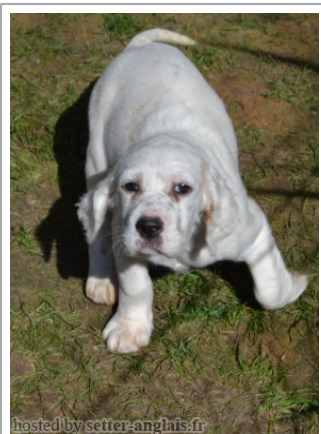

IAKO DES BERGES DE L'ILLET

2013-02-22 (M) LOF 226277/38722
Couleur : Fau.PBl.Env. (lemon)
[fiche affixe](#)

hosted by: setter-anglais.fr

| | | | |
|---|---|--|--|
| <p>Père UNTER DE L'ECHO DE LA FORET 2003-04-18 (M) LOF 169796/27872 (TR) - tricolore</p>  | <p>NAGUY DU VAL CLAIR 1997-06-01 (M) LOF 139538/22042 (TR CHA CHP CH.T. VOF/FTP) - tricolore</p>  | <p>HULCK DU VAL D'AUTAN 1992-01-01 (M) LOF 112046/16094 (CHP CH.T. TR) - lemon</p>  | <p>FLIP DE CODORNIS 1990-06-11 (M) LOF 105495/15023 (TR) - tricolore</p> |
| | <p>SKED DE L'ECHO DE LA FORET 2001-06-16 (F) LOF 160133/30303 (TR, CH P) - bluebelton</p> | <p>FANNY DU VAL CLAIR 1990-04-04 (F) LOF 103469/17753 (TR) - bluebelton</p> | <p>CLIO DE MALAUSE 1987-09-08 (F) LOF 93321/15168 - lemon</p>  |
| | | <p>MAGIC DU DOME ETOILE 1996-04-26 (M) LOF 131850/20893 (TR, CH A, CH P, CH T) - bluebelton</p>  | <p>ALMER 1984-04-03 (M) LOF 81739/9431 (CHQFS CHQFC CHCPC TR) - bluebelton</p>  |
| | | <p>MELICE DE L'ECHO DE LA FORET 1996-07-18 (F) LOF 134491/24628 (CHA TR) - bluebelton</p> | <p>DEESSE DU VAL CLAIR 1988-05-01 (F) LOF 95020/15653 (TR) - liver</p>  |
| | | | <p>DAR DEL DIANELLA 1989-04-04 (M) LOF 109572/14922 (Ch P) - bluebelton</p>  |
| | | | <p>FIDJI 1990-08-25 (F) LOF 105660/18102 - bluebelton</p> |
| | | | <p>IVAN DU VAL CLAIR 1993-05-30 (M) LOF 119869/17477 (TR, CH P, CH T) - tricolore</p>  |
| | | | <p>IENA DE L'ECHO DE LA FORET 1993-04-24 (F) LOF 117867/21315 (Ch A) - lemon</p>  |