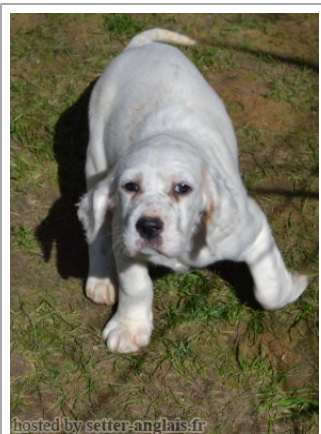

IAKO DES BERGES DE L'ILLET

2013-02-22 (M) LOF 226277/38722
 Couleur : Fau.PBl.Env. (lemon)
[fiche affixe](#)

hosted by: setter-anglais.fr

<p>Père UNTER DE L'ECHO DE LA FORET 2003-04-18 (M) LOF 169796/27872 (TR) - tricolore</p> 	<p>NAGUY DU VAL CLAIR 1997-06-01 (M) LOF 139538/22042 (TR CHA CHP CH.T. VOF/FTP) - tricolore</p> 	<p>HULCK DU VAL D'AUTAN 1992-01-01 (M) LOF 112046/16094 (CHP CH.T. TR) - lemon</p> 	<p>FLIP DE CODORNIS 1990-06-11 (M) LOF 105495/15023 (TR) - tricolore</p>
			<p>CLIO DE MALAUSE 1987-09-08 (F) LOF 93321/15168 - lemon</p> 
		<p>FANNY DU VAL CLAIR 1990-04-04 (F) LOF 103469/17753 (TR) - bluebelton</p>	<p>ALMER 1984-04-03 (M) LOF 81739/9431 (CHQFS CHQFC CHCPC TR) - bluebelton</p> 
			<p>DEESSE DU VAL CLAIR 1988-05-01 (F) LOF 95020/15653 (TR) - liver</p> 
	<p>SKED DE L'ECHO DE LA FORET 2001-06-16 (F) LOF 160133/30303 (TR, CH P) - bluebelton</p>	<p>MAGIC DU DOME ETOILE 1996-04-26 (M) LOF 131850/20893 (TR, CH A, CH P, CH T) - bluebelton</p> 	<p>DAR DEL DIANELLA 1989-04-04 (M) LOF 109572/14922 (Ch P) - bluebelton</p> 
			<p>FIDJI 1990-08-25 (F) LOF 105660/18102 - bluebelton</p>
		<p>MELICE DE L'ECHO DE LA FORET 1996-07-18 (F) LOF 134491/24628 (CHA TR) - bluebelton</p>	<p>IVAN DU VAL CLAIR 1993-05-30 (M) LOF 119869/17477 (TR, CH P, CH T) - tricolore</p> 
			<p>IENA DE L'ECHO DE LA FORET 1993-04-24 (F) LOF 117867/21315 (Ch A) - lemon</p> 