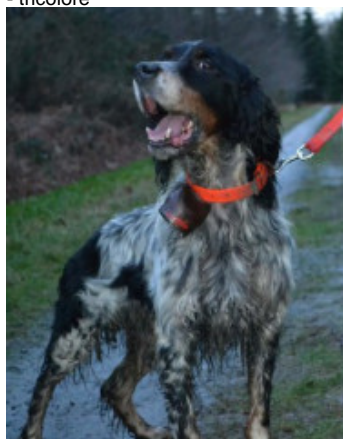

ICA DES BERGES DE L'ILLET

2013-02-22 (M) LOF 226278
 Couleur : Noi.Mar.Fau.PBl.Env (tricolore)
[fiche affixe](#)

hosted by setter-anglais.fr

Père
UNTER DE L'ECHO DE LA FORET
 2003-04-18 (M)
 LOF 169796/27872
 (TR)
 - tricolore