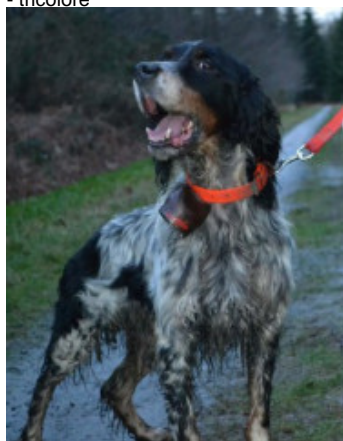

IXELLE DES BERGES DE L'ILLET

2013-02-22 (F) LOF 226281/51188
 Couleur : Noi.Mar.Fau.PBl.Env (tricolore)
[fiche affixe](#)

Père
UNTER DE L'ECHO DE LA FORET
 2003-04-18 (M)
 LOF 169796/27872
 (TR)
 - tricolore