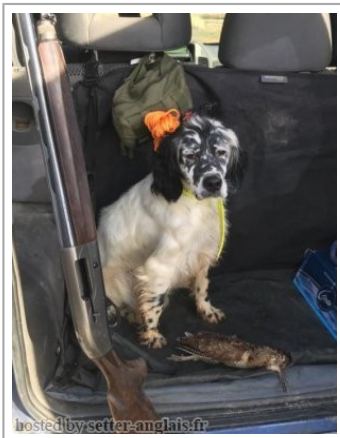

IRIMENDI SETTER CORA

2018-07-05 (F) LOE 2430453

Couleur : Blanco y negro (bluebelton) / Dyspl. : A
[fiche affixe](#)

<p>Père JOPE DE SALLOBENTE (M) LOE 1954688 - bluebelton</p>	<p>GOL DE SALLOBENTE (M) LOE 1.612.431</p>	<p>KANPOGANE ROTI (M) LOE 1268717</p>	<p>KANPOGANE POL 1999-08-08 (M) LOE 1179674 - bluebelton</p>
	<p>HALA DE SALLOBENTE (F) LOE 1699130 - bluebelton</p>	<p>PANA (F) LOE 1206396</p>	<p>KANPOGANE LUR (F) LOE 821920</p>
<p>Mère NEGU 2014-06-25 (F) LOE 2202780 - tricolore</p>	<p>TEO dit ERNE 2002-06-29 (M) LOF 166886 - lemon</p>	<p>KAISER (M) LOE 1332449</p>	<p>EUSKAL MERA (F) LOE 930456</p>
	<p>IKATZ DE SALLOBENTE 2008-08-16 (F) LOE 1840593 - tricolore</p>	<p>MORGAN DES BOIS GEMMES 1996-02-07 (M) LOF 131322/20296 (TR, CH A) - lemon</p>	<p>IZTINGORRI ARGI (M) LOE 0705212 - bluebelton</p>
<p>KRAUS DE XALIMA (M) LOE 1557711</p>	<p>ORHY DE BÉHIGO 1998-08-26 (F) LOF 145239/27640 (TAN) - lemon</p>	<p>HYPER DE L'ECHO DE LA FORET 1992-01-01 (M) LOF 111469/16750 (CH T, CH A, TR GQ) - lemon</p>	<p>KELI DE URTXUBIGANE (M) LOE 1115222</p>
	<p>PIA (F) LOE 1206398</p>	<p>DAISY DE BÉHIGO 1988-06-11 (F) LOF 95406/15337 (TR, CH A) - lemon</p>	<p>FALCAO DU RATOUNET 1990-06-17 (M) LOF 105666/15424 (TR) - lemon</p>
<p>RENE (M) LOE 1242632 - tricolore</p>	<p>BELL DE XALIMA (F) LOE 1148736</p>	<p>JEN DE PLAYABARRI (M) LOE 681139 (Tr Cp E 01. Ch Pr F 01.Tr Pr F 0)</p>	<p>EUSKAL MERA (F) LOE 930456</p>