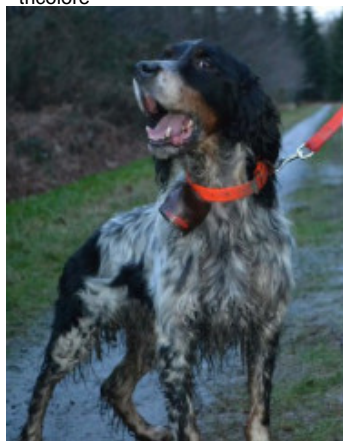

HELIOT OF BRICKS'N WOOD

2012-07-01 (M) LOF 223007/38321
Couleur : Noi.Mar.Fau.PBl.Env (tricolore)
[fiche affixe](#)

Père
UNTER DE L'ECHO DE LA FORET
2003-04-18 (M)
LOF 169796/27872
(TR)
- tricolore

NAGUY DU VAL CLAIR 1997-06-01
(M) LOF 139538/22042 (TR CHA CHP
CH.T. VOF/FTP) - tricolore

SKED DE L'ECHO DE LA FORET
2001-06-16 (F) LOF 160133/30303
(TR, CH P) - bluebelton

HULCK DU VAL D'AUTAN
1992-01-01 (M) LOF 112046/16094
(CHP CH.T. TR) - lemon

FANNY DU VAL CLAIR 1990-04-04
(F) LOF 103469/17753 (TR) -
bluebelton