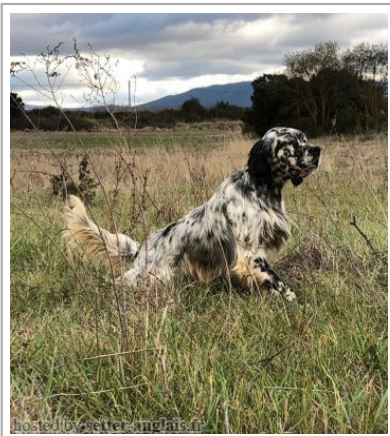

GAYANGOS RISHM Ilamada MUS

2020-08-28 (M) LOE

Couleur : Blanco y negro (bluebelton)

[fiche affixe](#)

<p>Père</p> <p>OK DE BAYARA 2018-01-01 (M) LOE 2393825 - tricolore</p> 	<p>HAIR DEL ALTO EUME 2011-07-21 (M) LOE 2042078 - Liver</p> 	<p>RENO DOZIERI 2006-07-27 (M) LOE 1883420 - bluebelton</p> 	<p>BACO 2003-08-18 (M) LOI LO03159103 - bluebelton</p>
	<p>IVORY DE BAYARA 2013-04-15 (F) LOE 2139212 - bluebelton</p> 	<p>BETTI DE CUMBRAOS (F) LOE 1828517</p> 	<p>KORAN DOZIERI 2004-07-16 (F) LOI 0541705 - bluebelton</p>
		<p>GOST DU PARC D'ARMORIQUE 2011-06-26 (M) LOE 2177019 - bluebelton</p> 	<p>VENUS DE CUMBRAOS (F) LOE 1453641</p>
		<p>BELANDA DE BAYARA 2006-10-23 (F) LOE 1631137 - Liver</p> 	<p>VASS DE LA PASSEE DE L'EPERON 2004-03-05 (M) LOF 174988/28539 (TR CHP CHITF) - lemon</p>
			<p>AGATHE 2005-05-25 (F) LOF 180922/35529 (TR) - bluebelton</p> 
			<p>NASH DU POULIT SAN DANIS 1997-01-01 (M) LOF 136341/25088 (TR CHP CH.T. CHITF CHP CHT. CHIT. CH.T. CHITF / CHBE.B CHES.B) - bluebelton</p>
			<p>URRATS DE BAYARA (F) LOE 1381121</p>