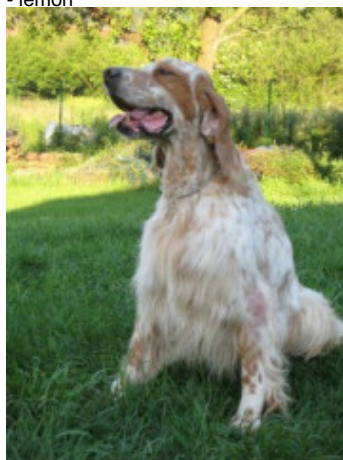

DENDABERRI JIAIK

2007-03-12 (F) LOE 1704244
 Couleur : Blanco y negro (bluebelton)
[fiche affixe](#)

Père
PALAZIENSIS RAMBO
 1999-11-01 (M)
 LOI LO0060896
 (Ch WOF/ICH, IT T, ITF, Camp. Tr. (Ch GQ),
 CH(ES)T, CH(GB)T)
 - lemon

PALAZIENSIS PEPE 1997-07-03 (M)
 LOI LO99203608 - liver

GUERCINO DELLA FRATTONA
 1996-05-07 (M) LOI ST554737 -
 bluebelton

PALAZIENSIS NIVES 1995-11-13 (F)
 LOI ST529742 - liver

IRAK DELLADERCHI 1990-01-10 (M)
 LOI ST411384 - tricolore