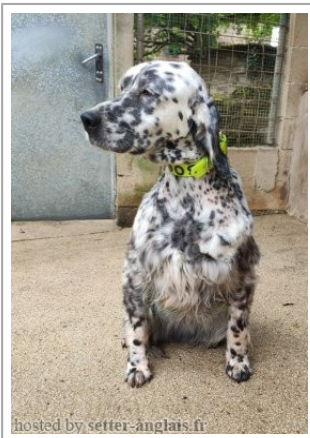

LISTA DE LEIZARRAN ARBIL

2015-06-09 (F) LOE 2264195

Couleur : Blanco y negro (bluebelton) / Dyspl. : A

hosted by: setter-anglais.fr

Père BIXKOR (M) LOE 1811628	GERE (M) LOE 1428370	LEFANTA SNORRE (M) IKCT04490 (FTCh (IRL)) 	 LEFANTA SPECKY (M) (FTCh (USA))
		NORA ALESS SETTER 2001-04-16 (F) LOE 1364953 - liver	 ARNO 1988-04-17 (M) LOI ST374735 (Ch. Int. Lav., Camp. Ripr., Ch. Ital. Lav.) - lemon
	UMA PAGASARRI (F) LOE 1423789	RADENTIS D'ESPANA 1995-05-22 (M) LOE 990823 (Ch IT B, Ch GQ) - lemon 	 RADENTIS SBRANCO 1991-07-01 (M) LOI ST448908 (CH IB, Ch. Int. Lav.) - lemon
		PALAZIENSIS ROSY 1999-10-30 (F) LOI LO0060914 - tricolore	 RADENTIS SBRANCO 1991-07-01 (M) LOI ST448908 (CH IB, Ch. Int. Lav.) - lemon
Mère APAIN DE LEIZARRAN ARBIL (F) LOE 1907387	AITZA-KO DICK (M) LOE 1066224 	POLDI (M) LOE 0752708 	CÉSAR DES SEPT PROVINCES 1987-06-03 (M) LOE 633200 - bluebelton
		LINA (F) LOE 0850462	JAPA DE PLAYABARRI (F) LOE 6669039
		KIN DE URTXUBIGANE (M) LOE 1122118 - lemon	inconnu
	TXURI (F) LOE 1404411	ARGI (F) LOE 1297862	DUN 2 DE URTXUBIGANE (F) LOE 517510
		INCA DE URTXUBIGANE (F) LOE 815319	inconnu
			inconnu

Propriétaire : Joseba
 Sang italien (estimation) : 55 %
 Estimation des points au pédigrée : 5

Note : les données ne sont pas garanties. Elles ont été entrées par les membres sans garantie d'exactitude.