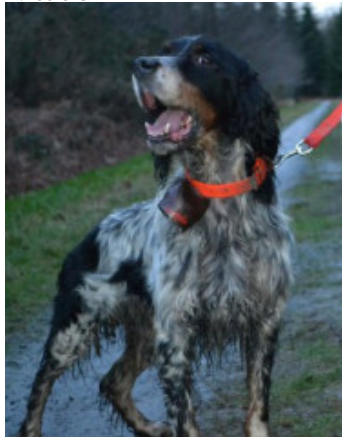

IRON

2013-06-14 (M) LOF 228235

Couleur : Noï. PBI.Env.Mou. (bluebelton)

Père
UNTER DE L'ECHO DE LA FORET
 2003-04-18 (M)
 LOF 169796/27872
 (TR)
 - tricolore

NAGUY DU VAL CLAIR 1997-06-01
 (M) LOF 139538/22042 (TR CHA CHP
 CH.T. VOF/FTP) - tricolore

SKED DE L'ECHO DE LA FORET
 2001-06-16 (F) LOF 160133/30303
 (TR, CH P) - bluebelton

HULCK DU VAL D'AUTAN
 1992-01-01 (M) LOF 112046/16094
 (CHP CH.T. TR) - lemon

FANNY DU VAL CLAIR 1990-04-04
 (F) LOF 103469/17753 (TR) -
 bluebelton