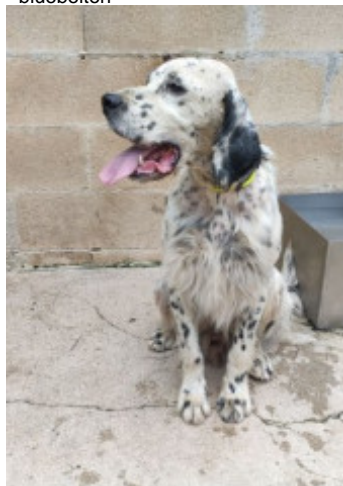

**IRIMENDI SETTER FOX**

2021-06-26 (M) LOE 2596372  
 Couleur : Blanco y negro (bluebelton)  
[fiche affixe](#)

hosted by setter-anglais.fr

Père  
**RAPHEL**  
 2012-04-15 (M)  
 LOE 2094848  
 - bluebelton

**TUL DE LORDITZ** 2005-08-12 (M)  
 LOE 1561360 - bluebelton

**PAF DE BAYARA** (M) LOE 1084081

**FLORIMOND DE RACK LAND**  
 1990-12-12 (M) LOF  
 107557/17873 (Ch P) -  
 bluebelton

**GARBUNO-KO ADIN** (F) LOE  
 0766901