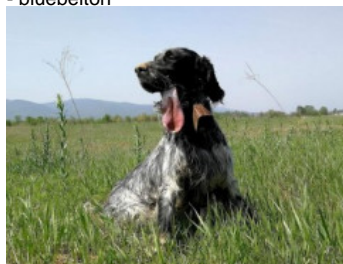

**WAS DE BACEÑUELA**

2019-01-01 (M) LOE 2443895  
Couleur : Tricolor (tricolore)  
[fiche affixe](#)

hosted by setter-anglais.fr

**DENDABERRI NOSTRUM**

2011-10-26 (M) LOE 2068084 (Ch GS) -  
tricolore

Père  
**RENTSETTER FERRARI**  
2017-02-17 (M)  
LOE 578939876  
- bluebelton