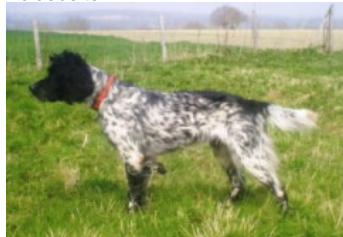

ELKA

2009-10-29 (F) LOF 207440/44086
Couleur : Noi.PBl.Env (bluebelton)

Père
CENZO DE LA DELLE DES POIRIERS
2007-10-12 (M)
LOF 195254/33088
- bluebelton

STERN DE LA DELLE DES POIRIERS 2001-08-28 (M) LOF
162556/27048 (Trialer, Ch TGS) - lemon

SUSY DE LA DELLE DES POIRIERS
2001-08-18 (F) LOF 162554/31477
(TAN) - bluebelton

RICK DE LA DELLE DES POIRIERS
2000-06-19 (M) LOF 155671/24725
(TR) - lemon

MANDOU DE LA DELLE DES POIRIERS 1996-08-15 (F) LOF
135379/27466 (TAN) - lemon