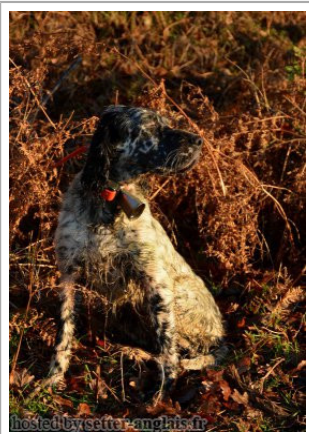

ELKA

2009-10-29 (F) LOF 207440/44086
Couleur : Noi.PBl.Env (bluebelton)

Père
CENZO DE LA DELLE DES POIRIERS
2007-10-12 (M)
LOF 195254/33088
- bluebelton

STERN DE LA DELLE DES POIRIERS 2001-08-28 (M) LOF
162556/27048 (Trialer, Ch TGS) - lemon

SUSY DE LA DELLE DES POIRIERS
2001-08-18 (F) LOF 162554/31477
(TAN) - bluebelton

RICK DE LA DELLE DES POIRIERS
2000-06-19 (M) LOF 155671/24725
(TR) - lemon

MANDOU DE LA DELLE DES POIRIERS 1996-08-15 (F) LOF
135379/27466 (TAN) - lemon