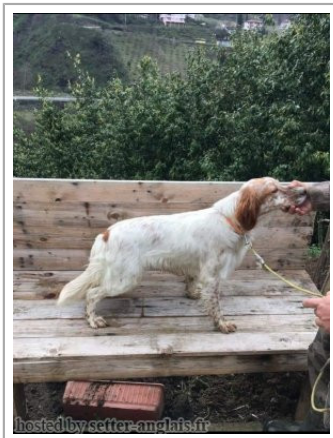

ATES

2020-03-25 (F) LOF KIF-ES-3920
Couleur : Fau.PBl.Env. (lemon)

Père
MERCURIO
2016-11-21 (M)
LOI LO1463346
- lemon

ROVAL GIOB 2010-01-02 (M) LOI
LO1026711 (Ch GQ, Ch. Ital. Lav.) -
BIANCO FULVO

ASIA 2010-06-08 (F) LOI
LO10140116 - lemon