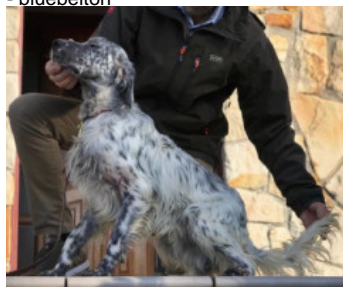

MENTA DEL ALTO PAS

2021-07-17 (F) LOE 2601912

[fiche affixe](#)

Père
DENDABERRI ULAN 1
 2017-07-20 (M)
 LOE 2409899
 - bluebelton

BUHO DEL ALTO PAS 2009-04-02
 (M) LOE 1871491 (Ganador PAN Nacional
 Setter Club 2010) - lemon

DENDABERRI NATI 2011-12-29 (F)
 LOE 2081671 - bluebelton

GIBELTARIK CHESTER 2001-11-05
 (M) LOE KGC02202 (Ch GQ) - lemon

IRA DE PIEDRALLADA 2005-04-13
 (F) LOE 1543735 - bluebelton

GIBELTARIK BORIS 2000-12-14 (M)
 GKC02014 (Ch T GQ) - liver