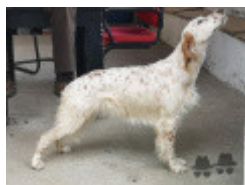

Mère <u>OLA DOMIKO</u> 2012-04-25 (F) LOE - lemon	<u>KANPOGANE ROTI</u> (M) LOE 1268717	<u>KANPOGANE POL</u> 1999-08-08 (M) LOE 1179674 - bluebelton	<u>KANPOGANE HUR</u> (M) LOE - bluebelton	
	<u>KANPOGANE LUR</u> (F) LOE 821920	<u>KANPOGANE GARBI</u> 1996-08-08 (F) LOE 476824 - bluebelton	<u>KANPOGANE FREDI</u> (F) LOE 440188 - bluebelton	
	<u>FLOR DE XALIMA</u> (F) LOE 1912376	<u>RENE</u> (M) LOE 1242632 - tricolore	<u>IZTINGORRI LARGI</u> (M) LOE 0705212 - bluebelton	<u>PUXKA</u> (F) LOE 1085066 - bluebelton
		<u>BELL DE XALIMA</u> (F) LOE 1148736	<u>EUSKITZE DAMBA</u> (M) LOE 577594	<u>LOREA DE LEKUEDER</u> (F) LOE 0779927

Propriétaire : Emilio Crespo (630097123)
Sang italien (estimation) : 52 %
Estimation des points au pédigrée : 6

Note : les données ne sont pas garanties. Elles ont été entrées par les membres sans garantie d'exactitude.