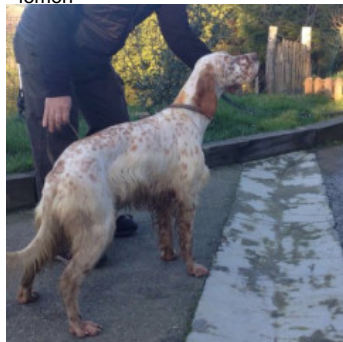

BASOZABAL CRONO

2019-03-08 (F) LOE 2467578
Couleur : Blanco y naranja (lemon)
[fiche affixe](#)

hosted by setter-anglais.fr

Père
DIKI
2015-06-17 (M)
LOE 2279487
- lemon

NICO DE PIEDRALLADA 2010-07-01
(M) LOE 1974653 - lemon