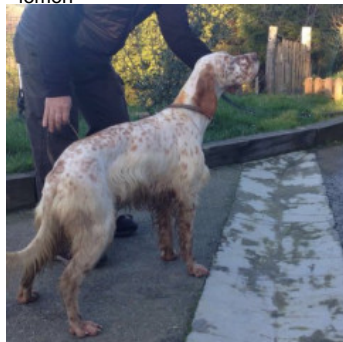

**BASOZABAL CRONO**

2019-03-08 (F) LOE 2467578  
 Couleur : Blanco y naranja (lemon)  
[fiche affixe](#)

hosted by setter-anglais.fr

Père  
**DIKI**  
 2015-06-17 (M)  
 LOE 2279487  
 - lemon

**NICO DE PIEDRALLADA** 2010-07-01  
 (M) LOE 1974653 - lemon