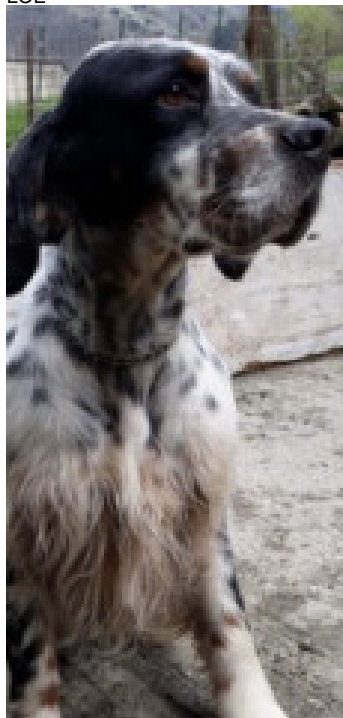

**BASOZABAL FIGO**

2021-05-27 (M) LOE 0183278  
 Couleur : Tricolor (tricolore) / Dyspl. : A  
[fiche affixe](#)

hosted by setter-anglais.fr

Père  
[SUA DE ALORTTIKI](#)  
 2014-05-09 (M)  
 LOE

[IZINGORRI LUR](#) (M) LOE 1520390  
 (Tr GT) - tricolore

[BRIO DA XESTEIRA](#) (M) LOE  
 1309845 - bluebelton

[IZINGORRI SENDI](#) (F) LOE 1270247  
 - bluebelton

[PATOR DE CUMBRAOS](#) (M) LOE  
 1104112

[OLA DE CUMBRAOS](#) (F) LOE  
 1104114

[MAGIC DE  
 KERFEUIL](#)  
 1996-07-11 (M)  
 LOF  
 134276/21281