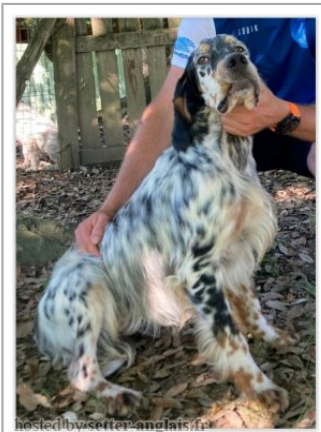

**BASOZABAL FIGO**

2021-05-27 (M) LOE 0183278  
 Couleur : Tricolor (tricolore) / Dyspl. : A  
[fiche affixe](#)

hosted by setter-anglais.fr

Père  
[SUA DE ALORTTIKI](#)  
 2014-05-09 (M)  
 LOE

[IZINGORRI LUR](#) (M) LOE 1520390  
 (Tr GT) - tricolore

[BRIO DA XESTEIRA](#) (M) LOE  
 1309845 - bluebelton

[IZINGORRI SENDI](#) (F) LOE 1270247  
 - bluebelton

[PATOR DE CUMBRAOS](#) (M) LOE  
 1104112

[OLA DE CUMBRAOS](#) (F) LOE  
 1104114

[MAGIC DE  
 KERFEUIL](#)  
 1996-07-11 (M)  
 LOF  
 134276/21281