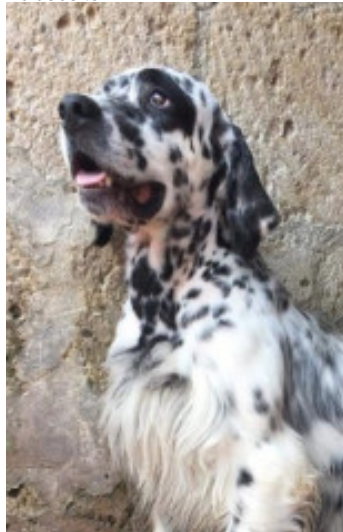

GRACE DEL COTORNO

2021-01-06 (F) LOI LO21100087
Couleur : nero e bianco (bluebelton)
[fiche affixe](#)

Père
FRED
2015-08-23 (M)
LOI LO15171905
- bluebelton

TRICO DEL FABIOMASSIMO
2005-04-19 (M) LOI LO0589258 -
tricolore