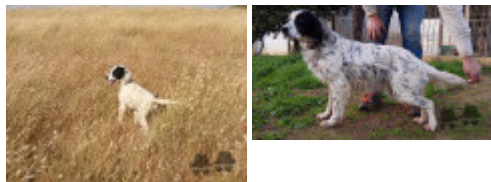

ALMER (6,7,8 X 6) : 0.000854

BOI (5,6,7 X 7) : 0.000732

D'XAMPA DES SEPT PROVINCES (6 X 6) : 0.000488

ARO (7,7,8,8 X 7) : 0.000183

MANON DES TOUYAS BLANCS (6,7 X 8) : 0.000183

LEM DEL RESEGONE (7,8,8 X 8) : 0.000092