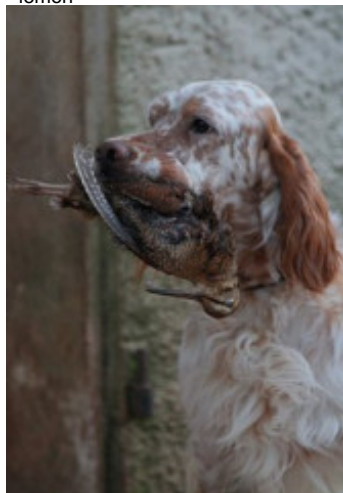

**MALOU DU MILOBRE DE BOUISSE**

2016-09-13 (F) LOF 247051/50035  
Couleur : Noï. PBl.Env.Mou. (bluebelton)  
[fiche affiche](#)

Père  
**HERMAN DELLA CRUISMANY**  
2012-11-06 (M)  
LOF 225897/39106  
- lemon

**CERONE DELLA CRUISMANY**  
2007-06-21 (M) LOF 194718/32394 -  
lemon

**NORA** 2007-07-09 (F) LOF  
201223/37980 - lemon

**U' TONY DELLA BASSANA dit TONY**  
2003-06-09 (M) LOF 179293/28507  
(Ch IB) - bluebelton