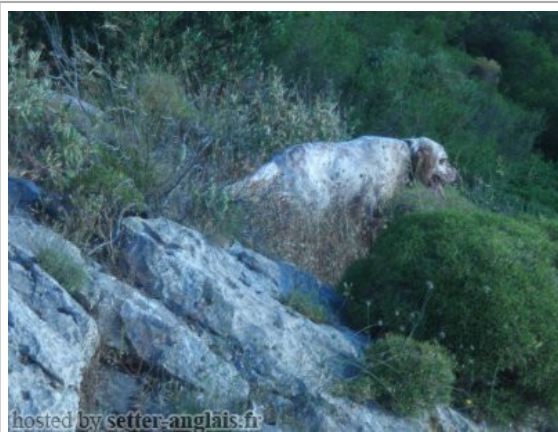

DIAS TOU MAVROUKAKIS

2008-10-15 (M) BEK 086448
Couleur : Lemon
[fiche affixe](#)

hosted by [setter-anglais.fr](#)

	WINDED RUSH TOU MAVROUKAKIS 2002-01-20 (M) BEK 033851 - tricolore	MAFIS TOU PETROCHILLOU (M) BEK 19903	FRANCINI'S JEFF 1993-04-03 (M) LOI ST479317 (Ch. Ital. Lav., Ch. Int. Lav., Camp. Ripr.) - bluebelton FRANCINI'S FLAME 1995-05-30 (F) BEK 564585 - bluebelton
Père JEFF TOU MAVROUKAKIS 2006-06-10 (M) BEK 061430 - tricolore	VENATIC-NOVA TOU MAVROUKAKIS 2002-01-20 (F) BEK 33849 - bluebelton	WHITE SPRAY TOU MAVROUKAKIS 1995-12-10 (F) BEK 3882 - tricolore	GREEN PLACE CORRIE (M) BEK 2863 - tricolore PENELOPE GORBY (F) BEK 2862 - tricolore
Mère HUNT-SAIL TOU MAVROUKAKIS 2002-01-20 (F) BEK 033850 - tricolore	MAFIS TOU PETROCHILLOU (M) BEK 19903	MAFIS TOU PETROCHILLOU (M) BEK 19903	FRANCINI'S JEFF 1993-04-03 (M) LOI ST479317 (Ch. Ital. Lav., Ch. Int. Lav., Camp. Ripr.) - bluebelton FRANCINI'S FLAME 1995-05-30 (F) BEK 564585 - bluebelton
WHITE SPRAY TOU MAVROUKAKIS 1995-12-10 (F) BEK 3882 - tricolore	WHITE SPRAY TOU MAVROUKAKIS 1995-12-10 (F) BEK 3882 - tricolore	FRANCINI'S JEFF 1993-04-03 (M) LOI ST479317 (Ch. Ital. Lav., Ch. Int. Lav., Camp. Ripr.) - bluebelton	GREEN PLACE CORRIE (M) BEK 2863 - tricolore PENELOPE GORBY (F) BEK 2862 - tricolore
FRANCINI'S FLAME 1995-05-30 (F) BEK 564585 - bluebelton	GREEN PLACE CORRIE (M) BEK 2863 - tricolore	FRANCINI'S LUCA 1989-07-08 (M) LOI ST404483 (Ch. Ital. Lav., CH GQ, Ch. Int. Lav., Camp. Ripr.) - tricolore FRANCINI'S SALLY 1986-01-19 (F) LOI ST325298 (Camp. Ripr.) - bluebelton	FRANCINI'S ROCKY 1989-02-25 (M) LOI ST409893 (Ch. Int. Lav., Ch. Ital. Lav.) - bluebelton
PENELOPE GORBY (F) BEK 2862 - tricolore	FRANCINI'S PERLA 1992-01-02 (F) LOI ST455532 - tricolore	GWENDOLYN'S GARRY OF SHARNBERRY 1979-04-25 (M) KCSB0105BPD10 (FT Ch.) ARDULLIE CLEOE (F) D1811306D05	UPPERWOOD LUCKY BREAK (M) KCR-M6412107M04 SHARNBERRY SATIN (F) 6026BW