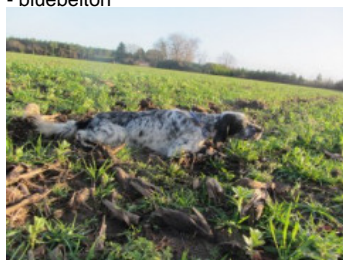

Père  
**DES ARCANES DE SCOLOPAX**  
**PHEBUX**  
2019-06-29 (M)  
LOF 262311/46047  
- bluebelton

**FROG DU MAS D'EYRAUD**  
2010-08-20 (F) LOF 212653/46550  
(TAN) - lemon

**GIAR D'ALERIA** 2008-11-15 (M) LOI  
LO09120198 (Camp. Soc., Ch. Ita. Lav.) -  
lemon