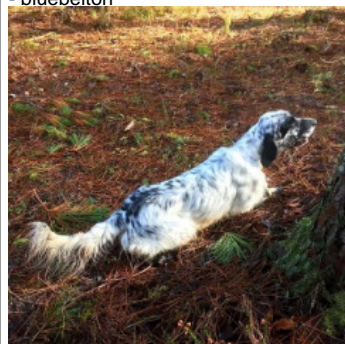

TYRON DE CAZAOUS

2022-05-12 (M) LOF 279979/47564
Couleur : Noï. PBl.Env.Mou. (bluebelton)
[fiche affixe](#)

Père
NOX DE CAZAOUS
2017-05-06 (M)
LOF 250183/43030
(TR, CH GT, CH GN, CH IT, VVOF/FTA)
- bluebelton