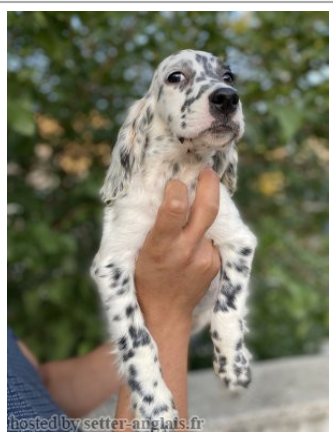

**LOLA GREENPRUSA**

2022-05-23 (F) KIF-ES-6114  
Couleur : Bluebelton  
[fiche affixe](#)

<p>Père <b>BULOS ZAGNI DEL DUDA</b> 2012-07-29 (M) BEK 134473 (Ch CQ) - White Orange</p> 	<p><b>KAPO'</b> 2003-11-10 (M) LOI LO0439835 (Ch IT GQ) - bluebelton</p> 	<p><b>NERO</b> 1997-03-29 (M) LOI LO9817889 (Ch T, Ch GQ) - bluebelton</p> 	<p><b>GUFO DI VAL DI CHIANA</b> 1994-04-01 (M) LOI ST514177 (Ch GQ) - bluebelton</p> 
<p>Mère <b>BRINA</b> 2016-07-06 (F) LOI 16152129 - bluebelton</p> 	<p><b>GOLD</b> 2012-06-20 (M) LOI LO12118179 (Tr GQ) - bluebelton</p> 	<p><b>RAIANO GARD</b> 2008-01-04 (M) LOI LO0910422 - tricolore</p>	<p><b>RAIANO MIRKO</b> 2003-08-31 (M) LOI LO047287 - tricolore</p> 
	<p><b>DIJANA</b> 2009-10-10 (F) JR703264ES - bluebelton</p>	<p><b>KYBA</b> 1998-01-01 (F) LOI LO98118951 - lemon</p>	<p><b>RAIANO EDDA</b> 2004-12-01 (F) LOI LO0533332 - bluebelton</p>
	<p><b>ASIA</b> 2012-04-27 (F) LOI LO1281197 (Ch It Lavoro , Ch IT Caccia a Stame) - bluebelton</p> 	<p><b>FUTRE DC</b> 2002-07-13 (M) LOI LO02140178 - tricolore</p> 	<p><b>BACON</b> 2001-05-17 (M) LOI LO01148084 (Ch. Ital. Lav.) - bluebelton</p>
		<p><b>DZADA</b> (F) JR03260 - bluebelton</p>	<p><b>RASKA</b> 2000-05-14 (F) LOI LO01108232 - lemon</p>
		<p><b>ROVAL GAGÀ</b> 2007-01-10 (M) LOI LO0826658 (Camp. Tr. (Ch GQ)) - lemon</p> 	<p><b>ROYAL NEDWED</b> 2003-01-05 (M) LOI LO0366753 - lemon</p> 
		<p><b>PEA</b> 2008-02-10 (M) LOI LO08128816 (Ch It Trialler) - bluebelton</p>	<p><b>ORIO</b> 2002-05-14 (M) LOI LO02116390 (Camp. Tr. (Ch GQ)) - bluebelton</p> 
			<p><b>MINA</b> 2006-03-03 (F) LOI LO0678100 - bluebelton</p>