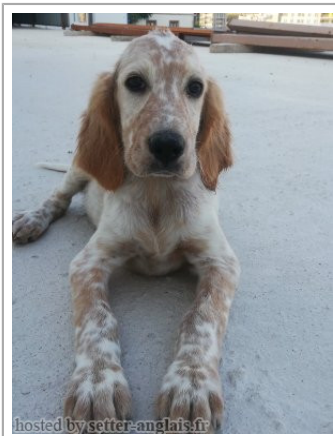

**UMUT SETTERDEN' APOLLO**

2022-05-13 (M) LOF 6129  
Couleur : Lemon belton (lemon)

hosted by setter-anglais.fr

**NOLO DEL ZAGNIS** 2012-07-05 (M)  
LOI LO12129055 (CH GQ, CH IT, Camp.  
Ital. Lav. (CH T), Camp. Ripr., CH(I)B) -  
bluebelton

Père  
**DES ARCANES DE SCOLOPAX  
MORELLO**  
2016-06-28 (M)  
LOF 245863  
- lemon

**DES ARCANES DE SCOLOPAX FIZZ**  
2010-06-12 (F) LOF 210570/43919  
(TAN, TR) - liver

**GIAR D'ALERIA** 2008-11-15 (M) LOI  
LO09120198 (Camp. Soc., Ch. Ita. Lav.) -  
lemon