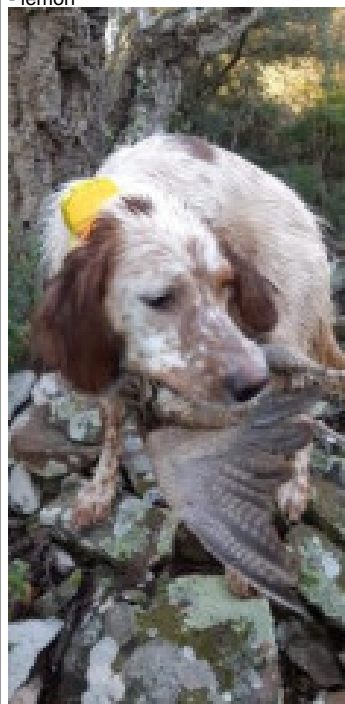

**TREK DU MAS DE BREGANÇON**

2022-05-13 (M) LOF 280439/47688  
 Couleur : Fau.PBl.Env. (lemon) / Titres : TAN  
[fiche affixe](#)

Père  
**ROY DU CENTRE BRETAGNE**  
 2020-05-12 (M)  
 LOF 266601/45623  
 (TAN)  
 - lemon