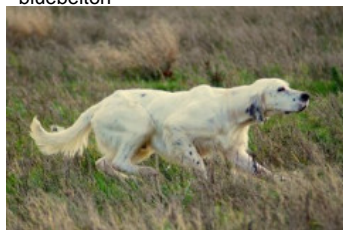

DIESEL DU CLOS DES PERDRIX

2008-08-14 (M) LOF 199865/39179
Couleur : Noi.PBl.Env (bluebelton)
[fiche affixe](#)

Père
BLACK-JACK DU MILOBRE DE BOUISSE
2006-06-28 (M)
LOF 186983/30646
(TAN)
- bluebelton

OZZY DE LA TOUR PHILIPPE
1998-05-28 (M) LOF 144135/23701
(TR CHA CHP CH.T.) - bluebelton