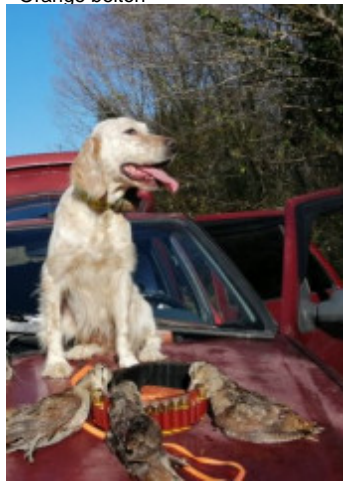

RAPAKOULIAS GENESIS SKORPIOS 2014-09-04 (M) BEK 136118 - lemon

RAPAKOULIAS GENESIS IASON
2012-07-22 (M) BEK 120750 - bluebelton

RAPAKOULIAS GENESIS AKTI
2008-07-23 (F) BEK 079981 - bluebelton

KRIONERIOU MINOAS (M) BEK 052727 - bluebelton

RAPAKOULIAS GENESIS THIELA
2009-02-17 (F) BEK 084667 - liver

EOLOS (M) BEK 050743 - bluebelton

RAPAKOULIAS GENESIS PILOS (F)
BEK 064565 - bluebelton

RENTA 2011-03-02 (F) BEK 104894 - Tr?colour

RALF (M) BEK BEK-062186 - Tr?colour

MARTIN DITIKIS ATTIKIS
2002-06-22 (M) BEK 038862
(CH.GR.INT.L) - tricolore

RITA SA BEDEMA (F) BEK 39767 - lemon

ASTON DEL ZAGNIS 1998-05-10
(M) LOI LO9938501 - bluebelton

TANIA DEL ZAGNIS 2004-06-05 (F)
BEK 018664 - bluebelton

Mère
LORY
2020-01-05 (F)
KIF-ES-3867
- Orange belton