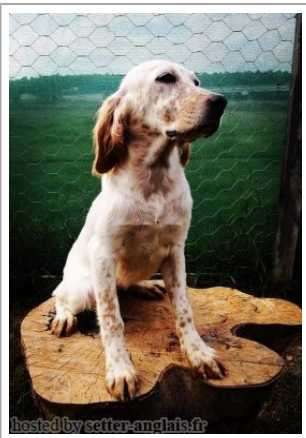

DIOGENENSIS AURA

2022-03-21 (F) KIF-ES-5988
Couleur : White Orange

Père
RAPAKOULIA'S GENESIS PIGASOS
2017-05-15 (M)
KIF-ES-2646

RAPAKOULIAS GENESIS SKORPIOS 2014-09-04 (M) BEK 136118 - lemon

RAPAKOULIAS GENESIS IASON
2012-07-22 (M) BEK 120750 - bluebelton

RAPAKOULIAS GENESIS AKTI
2008-07-23 (F) BEK 079981 - bluebelton

KRIONERIOU MINOAS (M) BEK 052727 - bluebelton

RAPAKOULIAS GENESIS THIELA
2009-02-17 (F) BEK 084667 - liver

EOLOS (M) BEK 050743 - bluebelton