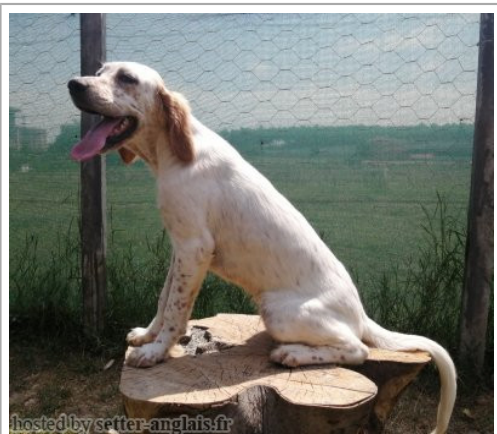

DIOGENENSIS AETYA

2022-03-21 (F) KIF-ES-5985
Couleur : White Orange

Père
RAPAKOULIA'S GENESIS PIGASOS
2017-05-15 (M)
KIF-ES-2646

RAPAKOULIAS GENESIS SKORPIOS 2014-09-04 (M) BEK 136118 - lemon

RAPAKOULIAS GENESIS IASON
2012-07-22 (M) BEK 120750 - bluebelton

RAPAKOULIAS GENESIS AKTI
2008-07-23 (F) BEK 079981 - bluebelton

KRIONERIOU MINOAS (M) BEK 052727 - bluebelton

RAPAKOULIAS GENESIS THIELA
2009-02-17 (F) BEK 084667 - liver

EOLOS (M) BEK 050743 - bluebelton