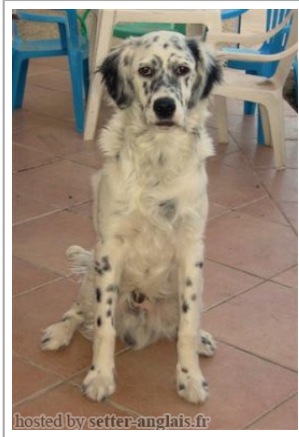

DEEJAY DU CLOS DES PERDRIX

2008-08-14 (M) LOF 199864
Couleur : Noi.PBl.Env (bluebelton)
[fiche affixe](#)

hosted by [setter-anglais.fr](#)

<p>Père BLACK-JACK DU MILOBRE DE BOUISSE 2006-06-28 (M) LOF 186983/30646 (TAN) - bluebelton</p>	<p>OZZY DE LA TOUR PHILIPPE 1998-05-28 (M) LOF 144135/23701 (TR CHA CHP CH.T.) - bluebelton</p> 	<p>HERMO DU MAS D'EYRAUD dit HARO 1992-06-19 (M) LOF 115426/19833 (Ch GQ) - bluebelton</p> 	<p>ERK DE LA MAZORRA 1989-03-27 (M) LOF 102382/13530 - bluebelton</p>
	<p>RASTA DE LA PLUME DU PÉVÈLE 2000-06-08 (F) LOF 154692/28872 (TR) - bluebelton</p> 	<p>JOPLIN DE LA CROIX GENTILHOMME 1994-05-27 (F) LOF 123303/22302 - lemon</p>	<p>ARDENTE DU MAS D'EYRAUD 1985-06-06 (F) LOF 82818/12265 (CHGQ TR) - bluebelton</p>
		<p>MAGIC DE KERFEUIL 1996-07-11 (M) LOF 134276/21281 (TR, CH P, CH T) - bluebelton</p> 	<p>FRENK DI SAN PELLEGRINO 1989-05-13 (M) LOI ST402410 (Ch P IT) - lemon</p>
		<p>IDOLE DE LA PLUME DU PÉVÈLE 1993-06-25 (F) LOF 119569/22491 - bluebelton</p>	<p>EMY DE LA CROIX GENTILHOMME 1989-03-28 (F) LOF 98990/17386 (TR) - bluebelton</p>
			<p>FRANCINI'S JEFF 1993-04-03 (M) LOI ST479317 (Ch. Ital. Lav., Ch. Int. Lav., Camp. Ripr.) - bluebelton</p>
			<p>DEESSE DU VAL D'ARZ 1988-06-08 (F) LOF 95715/15373 (Ch P TR CS) - lemon</p>
			<p>DERBY DES SEPT PROVINCES 1988-08-14 (M) LOF 97390/14137 (CH CS, CH A, CH P, CH T, CH IT) - bluebelton</p>
			<p>EPICE DU PLAT D'ALCY 1989-05-20 (F) LOF 99047/16711 - tricolore</p>