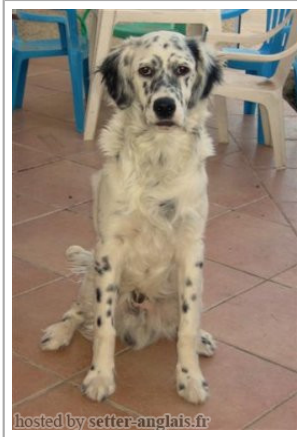

**DEEJAY DU CLOS DES PERDRIX**

2008-08-14 (M) LOF 199864  
Couleur : Noi.PBl.Env (bluebelton)  
[fiche affixe](#)

hosted by [setter-anglais.fr](#)

<p>Père <b>BLACK-JACK DU MILOBRE DE BOUISSE</b> 2006-06-28 (M) LOF 186983/30646 (TAN) - bluebelton</p>	<p><b>OZZY DE LA TOUR PHILIPPE</b> 1998-05-28 (M) LOF 144135/23701 (TR CHA CHP CH.T.) - bluebelton</p> 	<p><b>HERMO DU MAS D'EYRAUD dit HARO</b> 1992-06-19 (M) LOF 115426/19833 (Ch GQ) - bluebelton</p> 	<p><b>ERK DE LA MAZORRA</b> 1989-03-27 (M) LOF 102382/13530 - bluebelton</p> 
	<p><b>RASTA DE LA PLUME DU PÉVÈLE</b> 2000-06-08 (F) LOF 154692/28872 (TR) - bluebelton</p> 	<p><b>JOPLIN DE LA CROIX GENTILHOMME</b> 1994-05-27 (F) LOF 123303/22302 - lemon</p>	<p><b>ARDENTE DU MAS D'EYRAUD</b> 1985-06-06 (F) LOF 82818/12265 (CHGQ TR) - bluebelton</p>  <p><b>FRENK DI SAN PELLEGRINO</b> 1989-05-13 (M) LOI ST402410 (Ch P IT) - lemon</p>  <p><b>EMY DE LA CROIX GENTILHOMME</b> 1989-03-28 (F) LOF 98990/17386 (TR) - bluebelton</p>
		<p><b>MAGIC DE KERFEUIL</b> 1996-07-11 (M) LOF 134276/21281 (TR, CH P, CH T) - bluebelton</p> 	<p><b>FRANCINI'S JEFF</b> 1993-04-03 (M) LOI ST479317 (Ch. Ital. Lav., Ch. Int. Lav., Camp. Ripr.) - bluebelton</p>  <p><b>DEESSE DU VAL D'ARZ</b> 1988-06-08 (F) LOF 95715/15373 (Ch P TR CS) - lemon</p> 
		<p><b>IDOLE DE LA PLUME DU PÉVÈLE</b> 1993-06-25 (F) LOF 119569/22491 - bluebelton</p>	<p><b>DERBY DES SEPT PROVINCES</b> 1988-08-14 (M) LOF 97390/14137 (CH CS, CH A, CH P, CH T, CH IT) - bluebelton</p>  <p><b>EPICE DU PLAT D'ALCY</b> 1989-05-20 (F) LOF 99047/16711 - tricolore</p>

[ [Lien...](#) ]

Tatouage : 2GDG998

Sang italien (estimation) : 55 %

Estimation des points au pédigrée : 22