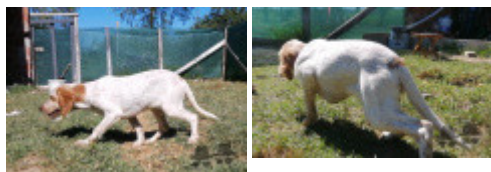

Taux de consanguinité (estimation) : 1.3 %

ASTON DEL ZAGNIS (4 X 5) : 0.003906
BONIA (5 X 6,7) : 0.001465
FRANCINI'S LUCA (6,6,8 X 7,7,8,8) : 0.001282
NEGUS (6,7,8,8,8 X 8,8,8,8) : 0.000977
HASH DEL CAVALDROSSA (6,7,8 X 7,8,8) : 0.000763
DECOR LOT (7,8 X 8,8,8,8,8,8) : 0.000397
SOCRATE DEL BINARIO (8 X 5,6,7) : 0.000366
ROVAL MOZART (7,8 X 7,8,8) : 0.000366
DEM (7,7,7 X 8,8,8,8) : 0.000366
STELLA SA BEDEMA (6 X 7,8) : 0.000366
CAPRICE (7 X 7,7,8,8) : 0.000305
BENHUR (7 X 7,7,8,8) : 0.000305
MARK DELLA BASSANA (7,7 X 7,8) : 0.000305
MARTIN DEL SASSOVIVO (6 X 7) : 0.000244
AKIM (6 X 7,7) : 0.000244
ANITA DEL BINARIO (7 X 6) : 0.000244
RADENTIS BORG (7 X 8,8,8,8) : 0.000244
FLAY (6 X 7,7) : 0.000244
PALAZIENSIS ZITO (7,8 X 7,8) : 0.000183
SWING DELLA VECCHIA IRLANDA (7 X 8,8) : 0.000122
ASOR (6 X 7,8) : 0.000122
RADENTIS GIAN (8 X 7,8) : 0.000092
PICASSO DEL BINARIO (8 X 7,8) : 0.000092
DUN DEL MESCHIO (8,8,8,8 X 8) : 0.000092
FRANCINI'S RAS (8 X 8,8) : 0.000061
EMO DELLA TRAPPOLA (7 X 8,8) : 0.000061
TOBIA (8 X 8) : 0.000031

Note : les données ne sont pas garanties. Elles ont été entrées par les membres sans garantie d'exactitude.