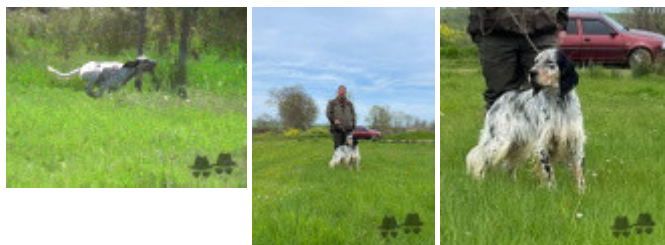

Taux de consanguinité (estimation) : 1.3 %

ASTON DEL ZAGNIS (4 X 5) : 0.003906
BONIA (5 X 6,7) : 0.001465
FRANCINI'S LUCA (6,6,8 X 7,7,8,8) : 0.001282
NEGUS (6,7,8,8,8 X 8,8,8,8) : 0.000977
HASH DEL CAVALDROSSA (6,7,8 X 7,8,8) : 0.000763
DECOR LOT (7,8 X 8,8,8,8,8,8) : 0.000397
SOCRATE DEL BINARIO (8 X 5,6,7) : 0.000366
ROVAL MOZART (7,8 X 7,8,8) : 0.000366
DEM (7,7,7 X 8,8,8,8) : 0.000366
STELLA SA BEDEMA (6 X 7,8) : 0.000366
CAPRICE (7 X 7,7,8,8) : 0.000305
BENHUR (7 X 7,7,8,8) : 0.000305
MARK DELLA BASSANA (7,7 X 7,8) : 0.000305
MARTIN DEL SASSOVIVO (6 X 7) : 0.000244
AKIM (6 X 7,7) : 0.000244
ANITA DEL BINARIO (7 X 6) : 0.000244
RADENTIS BORG (7 X 8,8,8,8) : 0.000244
FLAY (6 X 7,7) : 0.000244
PALAZIENSIS ZITO (7,8 X 7,8) : 0.000183
SWING DELLA VECCHIA IRLANDA (7 X 8,8) : 0.000122
ASOR (6 X 7,8) : 0.000122
RADENTIS GIAN (8 X 7,8) : 0.000092
PICASSO DEL BINARIO (8 X 7,8) : 0.000092
DUN DEL MESCHIO (8,8,8,8 X 8) : 0.000092
FRANCINI'S RAS (8 X 8,8) : 0.000061
EMO DELLA TRAPPOLA (7 X 8,8) : 0.000061
TOBIA (8 X 8) : 0.000031

Note : les données ne sont pas garanties. Elles ont été entrées par les membres sans garantie d'exactitude.