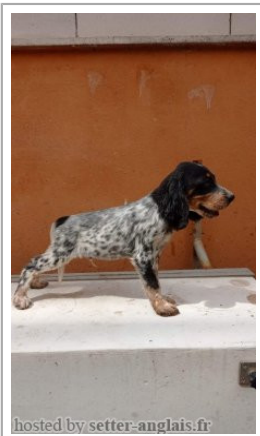

**UMUT SETTERDEN'ARNO**

2022-05-13 (M) LOF 6132  
Couleur : Trikolur

hosted by: setter-anglais.fr

**NOLO DEL ZAGNIS** 2012-07-05 (M)  
LOI LO12129055 (CH GQ, CH IT, Camp.  
Ital. Lav. (CH T), Camp. Ripr., CH(I)B) -  
bluebelton