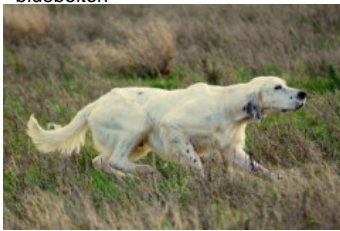

DIABLESS DU CLOS DES PERDRIX

2008-08-14 (F) LOF 199868
 Couleur : Noi.PBl.Env (bluebelton)
[fiche affixe](#)

Père
**BLACK-JACK DU MILOBRE DE
 BOUISSE**
 2006-06-28 (M)
 LOF 186983/30646
 (TAN)
 - bluebelton