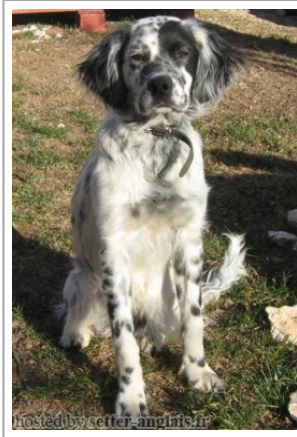

DIABLESS DU CLOS DES PERDRIX

2008-08-14 (F) LOF 199868
 Couleur : Noi.PBl.Env (bluebelton)
[fiche affixe](#)

Père
**BLACK-JACK DU MILOBRE DE
 BOUISSE**
 2006-06-28 (M)
 LOF 186983/30646
 (TAN)
 - bluebelton

OZZY DE LA TOUR PHILIPPE
 1998-05-28 (M) LOF 144135/23701
 (TR CHA CHP CH.T.) - bluebelton

RASTA DE LA PLUME DU PÉVÈLE
 2000-06-08 (F) LOF 154692/28872
 (TR) - bluebelton

**HERMO DU MAS D'EYRAUD dit
 HARO** 1992-06-19 (M) LOF
 115426/19833 (Ch GQ) - bluebelton

**JOPLIN DE LA CROIX
 GENTILHOMME** 1994-05-27 (F) LOF
 123303/22302 - lemon

IDOLE DE LA PLUME DU PÉVÈLE
 1993-06-25 (F) LOF 119569/22491 -
 bluebelton

**ERK DE LA
 MAZORRA**
 1989-03-27 (M) LOF
 102382/13530 -
 bluebelton