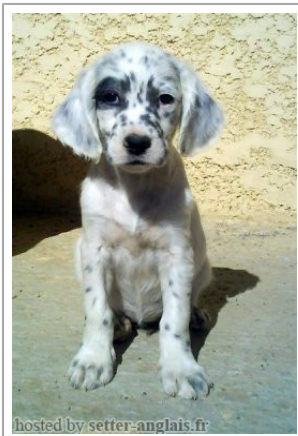

DOLLIE DU CLOS DES PERDRIX

2008-08-14 (F) LOF 199867
Couleur : Noi.PBl.Env (bluebelton)
[fiche affixe](#)

hosted by setter-anglais.fr

<p>Père BLACK-JACK DU MILOBRE DE BOUISSE 2006-06-28 (M) LOF 186983/30646 (TAN) - bluebelton</p>	<p>OZZY DE LA TOUR PHILIPPE 1998-05-28 (M) LOF 144135/23701 (TR CHA CHP CH.T.) - bluebelton</p> 	<p>HERMO DU MAS D'EYRAUD dit HARO 1992-06-19 (M) LOF 115426/19833 (Ch GQ) - bluebelton</p> 	<p>ERK DE LA MAZORRA 1989-03-27 (M) LOF 102382/13530 - bluebelton</p> 
	<p>RASTA DE LA PLUME DU PÉVÈLE 2000-06-08 (F) LOF 154692/28872 (TR) - bluebelton</p> 	<p>JOPLIN DE LA CROIX GENTILHOMME 1994-05-27 (F) LOF 123303/22302 - lemon</p>	<p>ARDENTE DU MAS D'EYRAUD 1985-06-06 (F) LOF 82818/12265 (CHGQ TR) - bluebelton</p> 
		<p>MAGIC DE KERFEUIL 1996-07-11 (M) LOF 134276/21281 (TR, CH P, CH T) - bluebelton</p> 	<p>FRENK DI SAN PELLEGRINO 1989-05-13 (M) LOI ST402410 (Ch P IT) - lemon</p> 
		<p>IDOLE DE LA PLUME DU PÉVÈLE 1993-06-25 (F) LOF 119569/22491 - bluebelton</p>	<p>EMY DE LA CROIX GENTILHOMME 1989-03-28 (F) LOF 98990/17386 (TR) - bluebelton</p>
			<p>FRANCINI'S JEFF 1993-04-03 (M) LOI ST479317 (Ch. Ital. Lav., Ch. Int. Lav., Camp. Ripr.) - bluebelton</p> 
			<p>DEESSE DU VAL D'ARZ 1988-06-08 (F) LOF 95715/15373 (Ch P TR CS) - lemon</p> 
			<p>DERBY DES SEPT PROVINCES 1988-08-14 (M) LOF 97390/14137 (CH CS, CH A, CH P, CH T, CH IT) - bluebelton</p> 
			<p>EPICE DU PLAT D'ALCY 1989-05-20 (F) LOF 99047/16711 - tricolore</p>