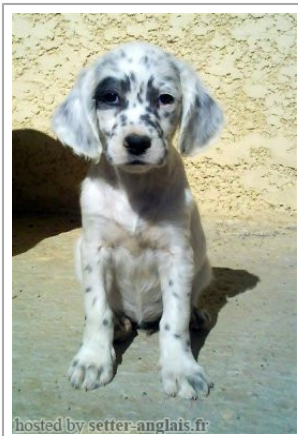

DOLLIE DU CLOS DES PERDRIX

2008-08-14 (F) LOF 199867
Couleur : Noi.PBl.Env (bluebelton)
[fiche affixe](#)

hosted by setter-anglais.fr

OZZY DE LA TOUR PHILIPPE
1998-05-28 (M) LOF 144135/23701
(TR CHA CHP CH.T.) - bluebelton

Père
BLACK-JACK DU MILOBRE DE BOUISSE
2006-06-28 (M)
LOF 186983/30646
(TAN)
- bluebelton

RASTA DE LA PLUME DU PÉVÈLE
2000-06-08 (F) LOF 154692/28872
(TR) - bluebelton

HERMO DU MAS D'EYRAUD dit HARO 1992-06-19 (M) LOF 115426/19833 (Ch GQ) - bluebelton