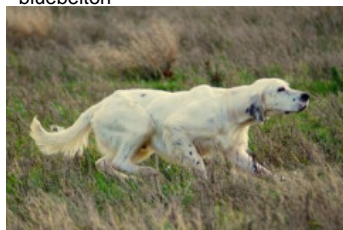

DOLLIE DU CLOS DES PERDRIX

2008-08-14 (F) LOF 199867
Couleur : Noi.PBl.Env (bluebelton)
[fiche affixe](#)

hosted by setter-anglais.fr

OZZY DE LA TOUR PHILIPPE
1998-05-28 (M) LOF 144135/23701
(TR CHA CHP CH.T.) - bluebelton

Père
BLACK-JACK DU MILOBRE DE BOUISSE
2006-06-28 (M)
LOF 186983/30646
(TAN)
- bluebelton

RASTA DE LA PLUME DU PÉVÈLE
2000-06-08 (F) LOF 154692/28872
(TR) - bluebelton

HERMO DU MAS D'EYRAUD dit HARO 1992-06-19 (M) LOF 115426/19833 (Ch GQ) - bluebelton