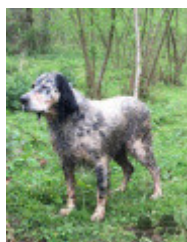

REMO

(M) LOF KIF-GSB-ES-0690
Couleur : Noi.Mar.Fau.PBl.Env (tricolore)

Père inconnu	inconnu	inconnu	inconnu
		inconnu	inconnu
	inconnu	inconnu	inconnu
		inconnu	inconnu
Mère inconnu	inconnu	inconnu	inconnu
		inconnu	inconnu
	inconnu	inconnu	inconnu
		inconnu	inconnu
	inconnu	inconnu	inconnu
		inconnu	inconnu