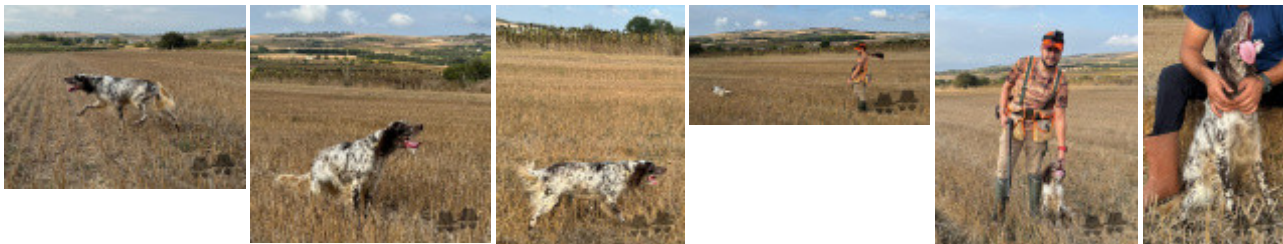

Mère BES KAYA GIRAY 2018-04-22 (F) KIF-GSB-ES-1668 - ORANGE BELTON	IBRO DELLA BASSANA 2010-05-11 (M) LOI LO10106451 - lemon	ROMM DELLA BASSANA 2003-05-06 (M) LOI LO03119896 (CH(I)B, Camp. Ripr.) - lemon	PAPI DELLA BASSANA 1997-02-15 (M) LOI ST556627 (CH IB, Camp. Ripr.) - bluebelton	
	KUPA KAYA GIRAY 2013-05-08 (F) KIF-GSB-ES-0537 - tricolore	LUNA 2005-08-23 (F) LOI LO0634282 - bluebelton	FRED DELLA BASSANA 1998-09-08 (M) LOI LO9973838 (Ch. Ital. Lav., Camp. Ripr.) - bluebelton	WENDY DELLA BASSANA 1998-07-22 (F) LOI LO9937822 (CH IB) - lemon
		RAKI 2009-11-11 (M) - tricolore	PENELOPE 2002-09-27 (F) LOI LO03139953 - bluebelton	
		ARYA 2011-11-13 (F) - tricolore	inconnu	
			inconnu	
			KONT (M) - tricolore	
			ZILLI (F) - tricolore	

Eleveur : ATA SETTER / Propriétaire : BOGACHAN TASDOVEN (+90 0535 252 05 44)
Puce : 991001004500405
Sang italien (estimation) : 80 %
Estimation des points au pédigrée : 6

Note : les données ne sont pas garanties. Elles ont été entrées par les membres sans garantie d'exactitude.