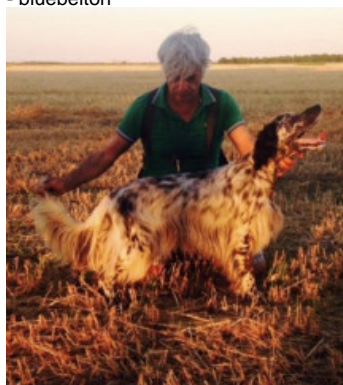

ROVAL BARBI

2021-09-20 (F) LOI LO21214391
Couleur : Tricolore nero (tricolore)
[fiche affixe](#)

Père
ROVAL CLARENCE
2015-06-22 (M)
LOI LO15123179
(Ch.Tr.)
- bluebelton

RADENTIS PARIGI 2010-05-12 (M)
LOI LO10129500 (Camp. Riproduttore.) -
bluebelton