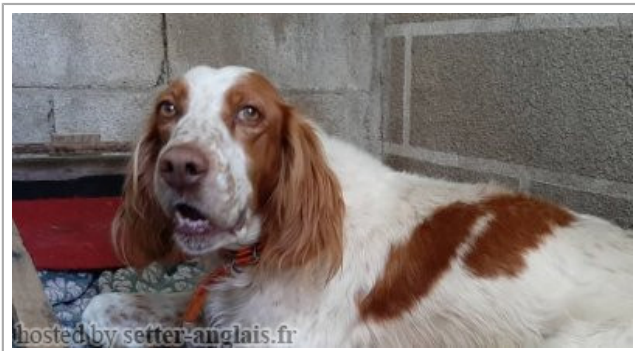

SAFIRA

2014-03-14 (F) RI89408
Couleur : Branco e Laranja

Père inconnu	inconnu	inconnu	inconnu
		inconnu	inconnu
	inconnu	inconnu	inconnu
		inconnu	inconnu
		inconnu	inconnu
		inconnu	inconnu
Mère inconnu	inconnu	inconnu	inconnu
		inconnu	inconnu
	inconnu	inconnu	inconnu
		inconnu	inconnu
		inconnu	inconnu
		inconnu	inconnu

Eleveur : Silvestre Gonçalves / Propriétaire : Silvestre Gonçalves (silvestre-4960@hotmail.com)
Puce : 900026000204893

Note : les données ne sont pas garanties. Elles ont été entrées par les membres sans garantie d'exactitude.