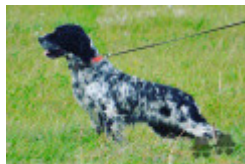

Note : les données ne sont pas garanties. Elles ont été entrées par les membres sans garantie d'exactitude.