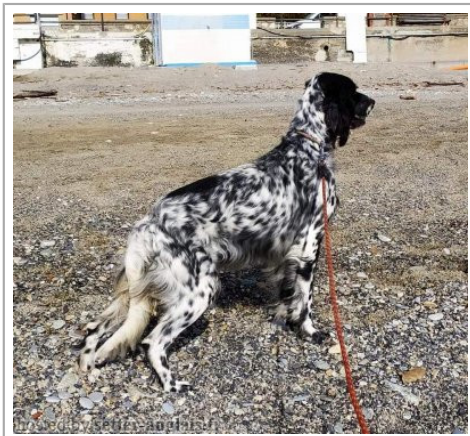

**NADA DEL CODICE PIN**

2014-05-05 (F) LOI LO1492682  
Couleur : BLANCO Y NEGRO (bluebelton)  
[fiche affixe](#)

Père  
[HUMOR DELLA VECCHIA IRLANDA](#)  
2004-05-03 (M)  
LOI LO0453511  
(Ch. Ital. Lav.)  
- lemon