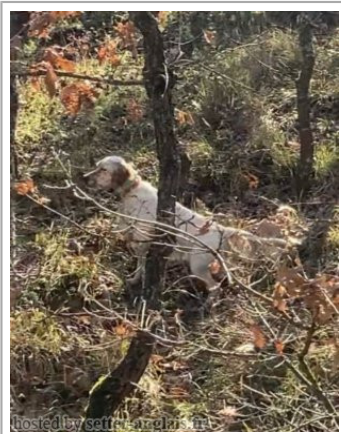

HELMER DEL SENCANALI

2022-04-01 (M) KIF-ES-6026
Couleur : bianco arancio (lemon)
[fiche affixe](#)

Père
SEFERIDI'S BOSS
2014-07-05 (M)
KIF-ES-1936
- lemon

RADENTIS NEMO 2008-03-05 (M)
LOI LO093825 - lemon