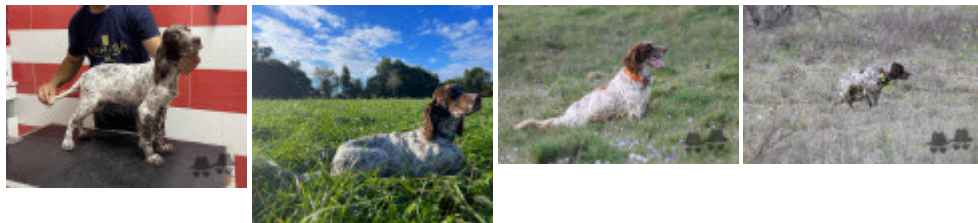

Propriétaire : DE COSTA QUEBRADA (639835623)
Sang italien (estimation) : 91 %
Estimation des points au pédigrée : 9

Note : les données ne sont pas garanties. Elles ont été entrées par les membres sans garantie d'exactitude.