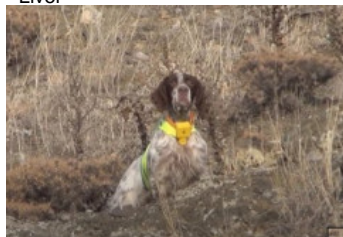

MEL?NDA

2021-08-17 (F) LOF KIF-ES-5551
Couleur : Bluebelton / Dyspl. : A

hosted by setter-anglais.fr

Père
TRABZON ARTU
(M)
KIF-ES-0768
- Liver

GISTREDO MAIKEL dit DIDO
2012-12-21 (M) LOE 2110281 -
bluebelton