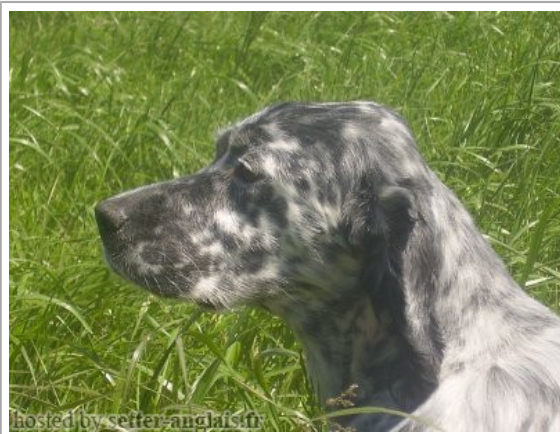

VANIA DU POULIT SAN DANIS

2004-06-05 (F) LOF 178431/34327
Couleur : Noï.PBl.Env (bluebelton) / Dyspl. : B
[fiche affixe](#)

<p>Père <u>SKIPPER DU POULIT SAN DANIS</u> 2001-01-02 (M) LOF 158607/25465 (CHP TR) - tricolore</p> 	<p><u>UEBO DI VAL DI CHIANA</u> 1998-10-30 (M) LOF 151971/23271 (TR, CH P) - tricolore</p> 	<p><u>TARO DEI FELINI</u> 1994-05-26 (M) LOI ST506181 (Ch Italie T, Ch IT T, Camp. Tr. (Ch GQ)) - tricolore</p> 	<p><u>NEGUS</u> 1988-09-05 (M) LOI ST382982 (Camp. Tr. (Ch GQ), Camp. Int. Lav (Ch I T)) - bluebelton</p>
	<p><u>NINA DU POULIT SAN DANIS</u> 1997-02-24 (F) LOF 137475/25112 - tricolore</p>	<p><u>NEDA DI VAL DI CHIANA</u> 1992-01-03 (F) LOI 454472 - bluebelton</p>	<p><u>FELON</u> 1989-03-10 (F) LOI ST395620 - tricolore</p>
		<p><u>IDO DE LA MAZORRA dit IRUN</u> 1993-07-05 (M) LOF 123995/17830 (TR, CH CS) - bluebelton</p> 	<p><u>NEGUS</u> 1988-09-05 (M) LOI ST382982 (Camp. Tr. (Ch GQ), Camp. Int. Lav (Ch I T)) - bluebelton</p>
		<p><u>JAVA DU POULIT SAN DANIS</u> 1994-11-01 (F) LOF 126538/23333 - lemon</p>	<p><u>HONDA DI VAL DI CHIANA</u> 1989-10-01 (F) LOI ST406751 - lemon</p>
			<p><u>FAY DE PLAYABARRI</u> 1990-03-06 (M) LOE 428385 (Ch GQ IT) - bluebelton</p>
			<p><u>DEA DU MAS DES CHEVRES</u> 1988-10-14 (F) LOF 97291/16701 - bluebelton</p>
			<p><u>COOL DE CODORNIS</u> 1987-08-02 (M) LOF 92622/12503 (CH IT, CH GQ) - bluebelton</p>
			<p><u>GLORIA DE KERFEUIL</u> 1991-07-14 (F) LOF 110051/19079 (TR) - lemon</p>