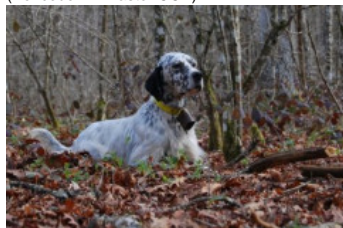

MOSTITXUALDE LATU

2015-08-30 (M) LOE 2287523
Couleur : Blanco y naranja (lemon)
[fiche affixe](#)

hosted by setter-anglais.fr

Père
MOSTITXUALDE HIL
2012-05-20 (M)
LOE 2103349
(Vencedor IX Master CCB)

GAYANGOS ZAR (M) LOE 1340604 -
tricolore