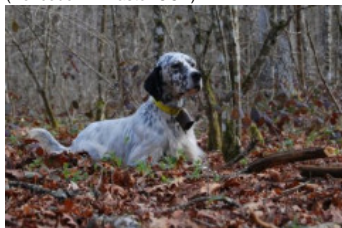

MOSTITXUALDE LATU

2015-08-30 (M) LOE 2287523
Couleur : Blanco y naranja (lemon)
[fiche affixe](#)

hosted by setter-anglais.fr

Père
MOSTITXUALDE HIL
2012-05-20 (M)
LOE 2103349
(Vencedor IX Master CCB)

GAYANGOS ZAR (M) LOE 1340604 -
tricolore