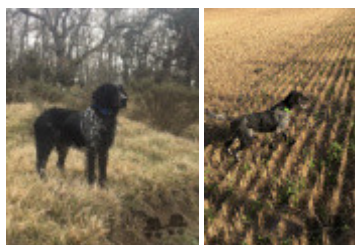

Eleveur : Leioandi / Propriétaire : JOSEBA VITERI

Puce : 985113005422598

Sang italien (estimation) : 100 %

Estimation des points au pédigrée : 35

Taux de consanguinité (estimation) : 5.4 %

KAPO (3 X 4,4) : 0.031555

QUATTA (3 X 4) : 0.015625

NEGUS (6,6 X 7,7,7,7,8) : 0.001709

PALAZIENSIS PEPE (6,6 X 6,7,7) : 0.000977

NERO (4 X 5,5,7) : 0.000977

DEM (6,7,8 X 8,8,8) : 0.000580

LEM DEL DIANELLA (7,7,7,8 X 8,8,8,8) : 0.000366

FRANCINI'S ASTON 1 (7,8 X 8,8,8,8) : 0.000244

LORD DEL DIANELLA (7 X 7,8,8) : 0.000244

DUN DEL MESCIO (7,7,7,8 X 8) : 0.000214

FRANCINI'S ASTON (7,7 X 8,8) : 0.000183

DECOR LOT (7 X 8,8,8,8,8) : 0.000183

LEM DEL RESEGONE (7,8,8 X 8,8,8) : 0.000183

OLAF DEL TRE PONTI (7,8,8 X 8,8) : 0.000122

CKITA DEL DIANELLA (7,8 X 8,8,8) : 0.000092

FRANCINI'S ODETTA (7,7 X 8) : 0.000061

NELSON DEL DIANELLA (7 X 8,8,8) : 0.000061

ORFEO DELLA TRAPPOLA (8,8 X 8) : 0.000061

MERA DELL ORSONE (7,8 X 8,8) : 0.000061

AKIM (8 X 7) : 0.000061

OLA DELLA MARCIOLA (8 X 8,8) : 0.000061

NYMPHE DE CAUSSE ET BRUYERE (8 X 8) : 0.000031

Note : les données ne sont pas garanties. Elles ont été entrées par les membres sans garantie d'exactitude.